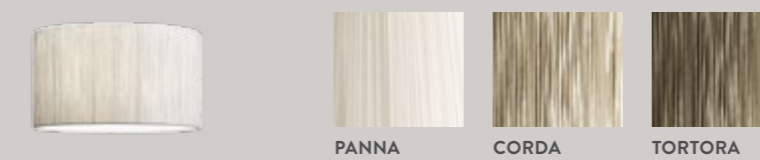

PANNA

CORDA

TORTORA

METAL PARALUME IN METALLO
METAL LAMPSHADE