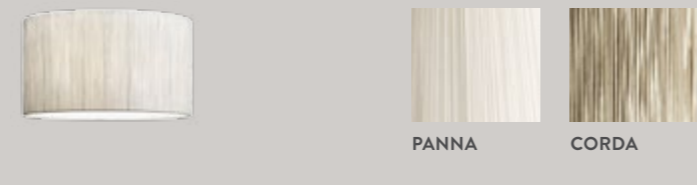

MODELLI ITEMS

SEVEN

PARALUMI DISPONIBILI AVAILABLE LAMPSHADE

BOLLÈ BOLLA IN CRISTALLO CON FORMA IRREGOLARE
IRREGULAR SHAPE CRYSTAL BUBBLE

TRASPARENTE
TRANSPARENT

FUMÈ
SMOKED

ARIANNA PARALUME CON FILO CONTINUO
LAMPSHADE WITH SEAMLESS CABLE