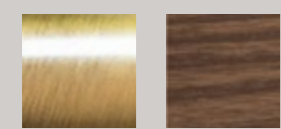

ILLUMINAZIONE LIGHTS

MODELLI ITEMS

ONE, ATTANASIO, SEVEN

PARALUMI DISPONIBILI AVAILABLE LAMPSHADE

BOLLÈ BOLLA IN CRISTALLO CON FORMA IRREGOLARE
IRREGULAR SHAPE CRYSTAL BUBBLE

TRASPARENTE
TRANSPARENT

FUMÈ
SMOKED

DIAMANTE COPPA IN CRISTALLO CON TAGLIO SFACCETTATO
TEXTURED CRYSTAL CUP

ESCLUSO ONE 1 LAMPADA
ONE 1 LIGHT EXCLUDED

TRASPARENTE
TRANSPARENT

FUMÈ
SMOKED

STRUTTURA STRUCTURE

OTTONE
BRASS

IN TUTTE LE FINITURE LEGNO
ALL WOOD FINISHES