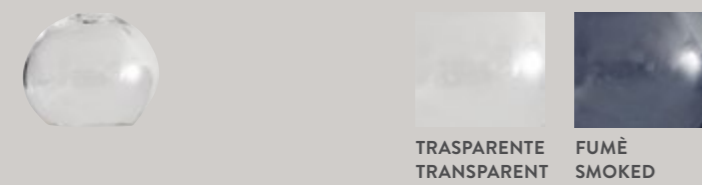

ILLUMINAZIONE LIGHTS

MODELLI ITEMS

ONE, ATTANASIO, SEVEN

PARALUMI DISPONIBILI AVAILABLE LAMPSHADE

BOLLÈ BOLLA IN CRISTALLO CON FORMA IRREGOLARE
IRREGULAR SHAPE CRYSTAL BUBBLE

TRASPARENTE
TRANSPARENT

FUMÈ
SMOKED

DIAMANTE COPPA IN CRISTALLO CON TAGLIO SFACCETTATO
TEXTURED CRYSTAL CUP

ESCLUSO ONE 1 LAMPADA
ONE 1 LIGHT EXCLUDED

TRASPARENTE
TRANSPARENT

FUMÈ
SMOKED

STRUTTURA STRUCTURE

OTTONE
BRASS

IN TUTTE LE FINITURE LEGNO
ALL WOOD FINISHES

MODELLI ITEMS

SEVEN

PARALUMI DISPONIBILI AVAILABLE LAMPSHADE

BOLLÈ BOLLA IN CRISTALLO CON FORMA IRREGOLARE
IRREGULAR SHAPE CRYSTAL BUBBLE

TRASPARENTE
TRANSPARENT

FUMÈ
SMOKED

ARIANNA PARALUME CON FILO CONTINUO
LAMPSHADE WITH SEAMLESS CABLE

METAL PARALUME IN METALLO
METAL LAMPSHADE

ROSSO

PANNA

STRUTTURA STRUCTURE

IN TUTTE LE FINITURE LEGNO
ALL WOOD FINISHES

MODELLI ITEMS

AGATA, ARCHIMEDE, AMASIS, TALO, STILO

PARALUMI DISPONIBILI AVAILABLE LAMPSHADE