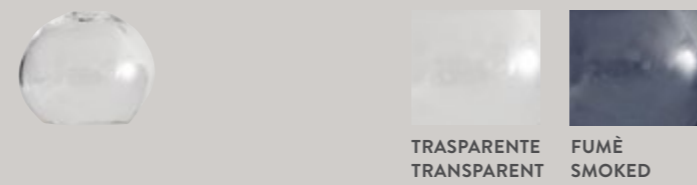

ILLUMINAZIONE LIGHTS

MODELLI ITEMS

ONE, ATTANASIO, SEVEN

PARALUMI DISPONIBILI AVAILABLE LAMPSHADE

BOLLÈ BOLLA IN CRISTALLO CON FORMA IRREGOLARE
IRREGULAR SHAPE CRYSTAL BUBBLE

TRASPARENTE
TRANSPARENT

FUMÈ
SMOKED

DIAMANTE COPPA IN CRISTALLO CON TAGLIO SFACCETTATO
TEXTURED CRYSTAL CUP

ESCLUSO ONE 1 LAMPADA
ONE 1 LIGHT EXCLUDED

TRASPARENTE
TRANSPARENT

FUMÈ
SMOKED

STRUTTURA STRUCTURE

OTTONE
BRASS

IN TUTTE LE FINITURE LEGNO
ALL WOOD FINISHES

MODELLI ITEMS

SEVEN

PARALUMI DISPONIBILI AVAILABLE LAMPSHADE

BOLLÈ BOLLA IN CRISTALLO CON FORMA IRREGOLARE
IRREGULAR SHAPE CRYSTAL BUBBLE

TRASPARENTE
TRANSPARENT

FUMÈ
SMOKED

ARIANNA PARALUME CON FILO CONTINUO
LAMPSHADE WITH SEAMLESS CABLE