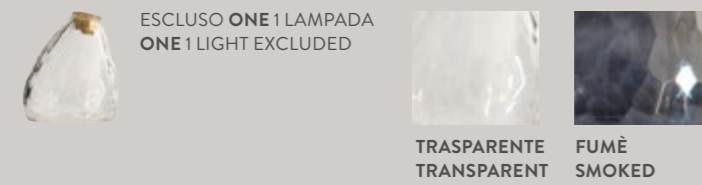

ILLUMINAZIONE LIGHTS

MODELLI ITEMS

ONE, ATTANASIO, SEVEN

PARALUMI DISPONIBILI AVAILABLE LAMPSHADE

BOLLÈ BOLLA IN CRISTALLO CON FORMA IRREGOLARE
IRREGULAR SHAPE CRYSTAL BUBBLE

TRASPARENTE
TRANSPARENT

FUMÈ
SMOKED

DIAMANTE COPPA IN CRISTALLO CON TAGLIO SFACCETTATO
TEXTURED CRYSTAL CUP

ESCLUSO ONE 1 LAMPADA
ONE 1 LIGHT EXCLUDED

TRASPARENTE
TRANSPARENT

FUMÈ
SMOKED

STRUTTURA STRUCTURE

OTTONE
BRASS

IN TUTTE LE FINITURE LEGNO
ALL WOOD FINISHES