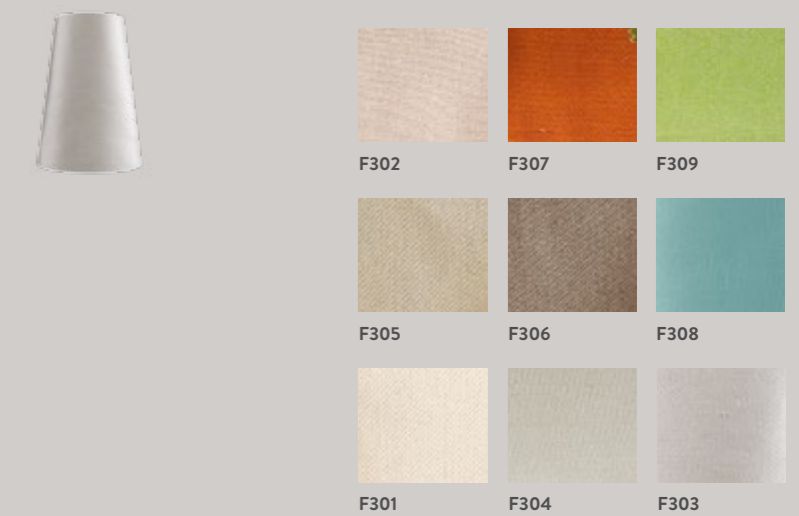

F302

F307

F309

F305

F306

F308

F301

F304

F303

ARIANNA PARALUME CON FILO CONTINUO
LAMPSHADE WITH SEAMLESS CABLE

PANNA

CORDA

TORTORA

STRUTTURA STRUCTURE

IN TUTTE LE FINITURE LEGNO
ALL WOOD FINISHES