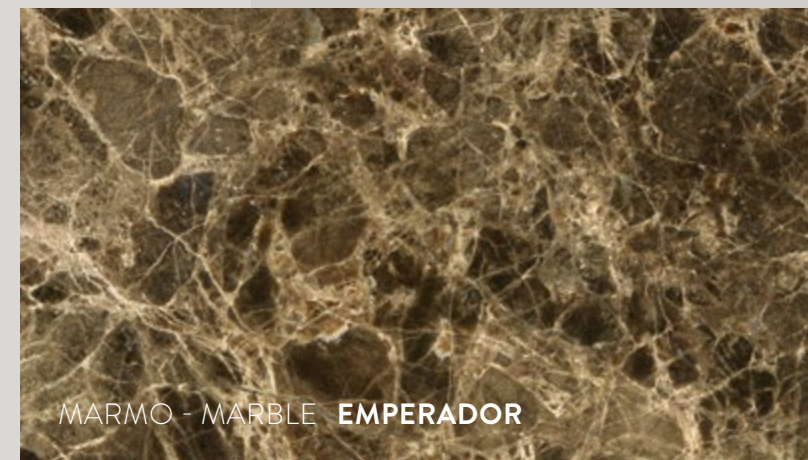

TOP

PER UNA SELEZIONE DI ARTICOLI SONO PREVISTI LE SEGUENTI VARIANTI DI TOP
SOME OF THE ITEMS CAN BE FITTED WITH THE FOLLOWING TOPS

MARMO - MARBLE **CALACATTA**

MARMO - MARBLE **EMPERADOR**

SPECCHIO - MIRROR **BRONZO**

CUOIO - LEATHER

WALLIS:
2 FINITURE
PER INFINITE
COMPOSIZIONI
2 FINISHES
FOR ENDLESS
COMPOSITIONS

FINITURA BRONZO ANTICO DI VERNICIATURA
ANTIQUÉ BRONZE VARNISHED FINISH

FINITURA NIKEL NERO DI VERNICIATURA
NIKEL BLACK VARNISHED FINISH