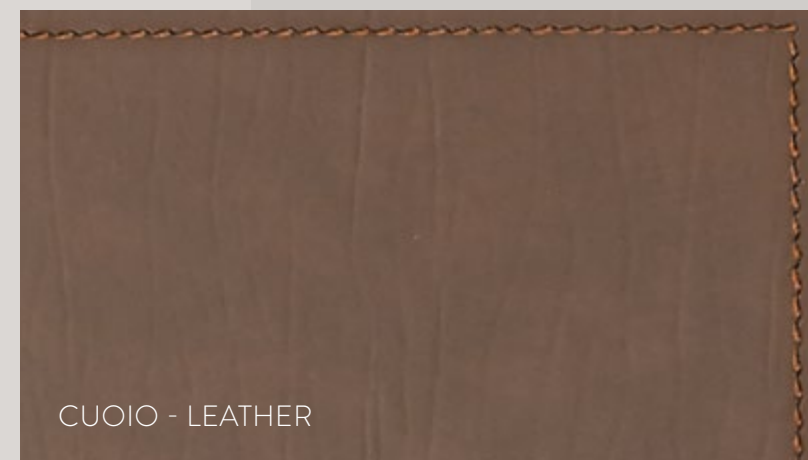

TOP

PER UNA SELEZIONE DI ARTICOLI SONO PREVISTI LE SEGUENTI VARIANTI DI TOP
SOME OF THE ITEMS CAN BE FITTED WITH THE FOLLOWING TOPS

MARMO - MARBLE **CALACATTA**

MARMO - MARBLE **EMPERADOR**

SPECCHIO - MIRROR **BRONZO**

CUOIO - LEATHER

WALLIS:
2 FINITURE
PER INFINITE
COMPOSIZIONI
2 FINISHES
FOR ENDLESS
COMPOSITIONS

FINITURA BRONZO ANTICO DI VERNICIATURA
ANTIQUÉ BRONZE VARNISHED FINISH

FINITURA NIKEL NERO DI VERNICIATURA
NIKEL BLACK VARNISHED FINISH